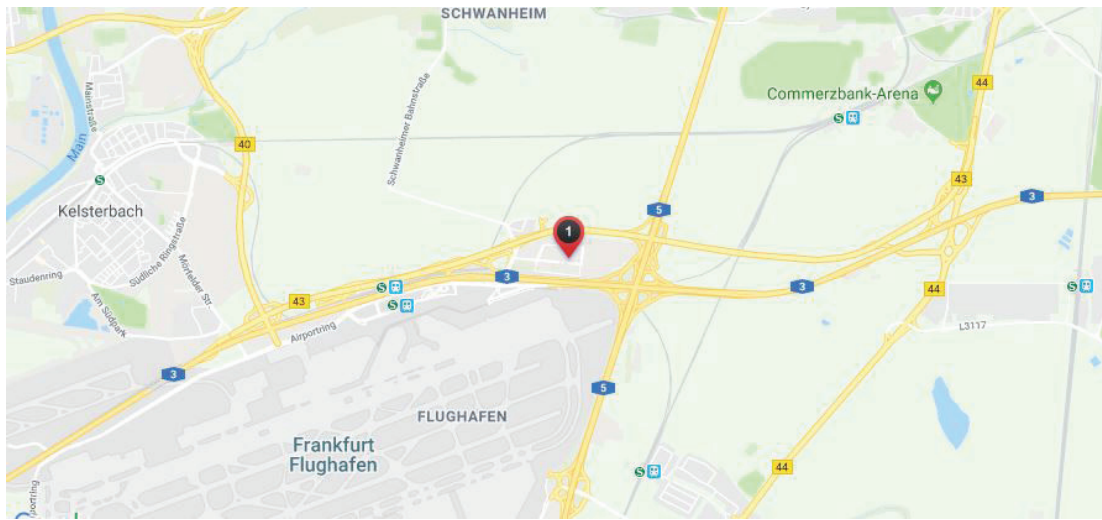

# Anreisehinweise für VdS-Veranstaltungen in Frankfurt Park Inn by Radisson Frankfurt Airport

<b>Veranstaltungsort</b>	<b>Park Inn by Radisson Frankfurt Airport</b> Amelia-Mary-Earhart-Straße 10 60549 Frankfurt am Main Telefon 069 900276-0 Telefax 069 900276-10
<b>Empfehlungen</b>	<b>Mit der Deutschen Bahn haben wir eine Kooperationsvereinbarung mit Sonderkonditionen geschlossen. Nähere Informationen finden Sie auf unserer Homepage unter <a href="http://www.vds.de/db">www.vds.de/db</a>.</b>
<b>Anreise</b>	<b>Informationen zum Hotel und zur Anreise</b> finden Sie auf folgender Internetseite: <b><a href="https://www.parkinn.de/airporthotel-frankfurt">https://www.parkinn.de/airporthotel-frankfurt</a></b>  Das Park Inn by Radisson Frankfurt Airport befindet sich inmitten des neuen Quartiers Gateway Gardens, nur 800 m vom Terminal 2 des Frankfurter Flughafens entfernt. Die Messe Frankfurts und die Innenstadt sind ca. 12km entfernt.  Öffentlicher Nahverkehr und Verkehrsanbindung - Verkehrsgünstig gelegen in unmittelbarer Nähe des Frankfurter Kreuzes und der B43. - Die S-Bahn-Linien 8 und 9 des öffentlichen Personennahverkehrs halten am Frankfurter Flughafen. - Nächste Bushaltestelle: Bus Nr. OF-77, Haltestelle „Gateway Gardens Mitte“, hält direkt vor dem Hotel.
<b>Hotelhinweise</b>	Bis zum 10.10.2019 können Sie aus dem für Sie reservierten Zimmerkontingent ein Einzelzimmer auf Ihre Kosten buchen.  Allgemeine Hotelinfos finden Sie unter <b><a href="http://www.hrs.de">www.hrs.de</a></b> .  <b>Lageskizzen</b> finden Sie auf der Rückseite.