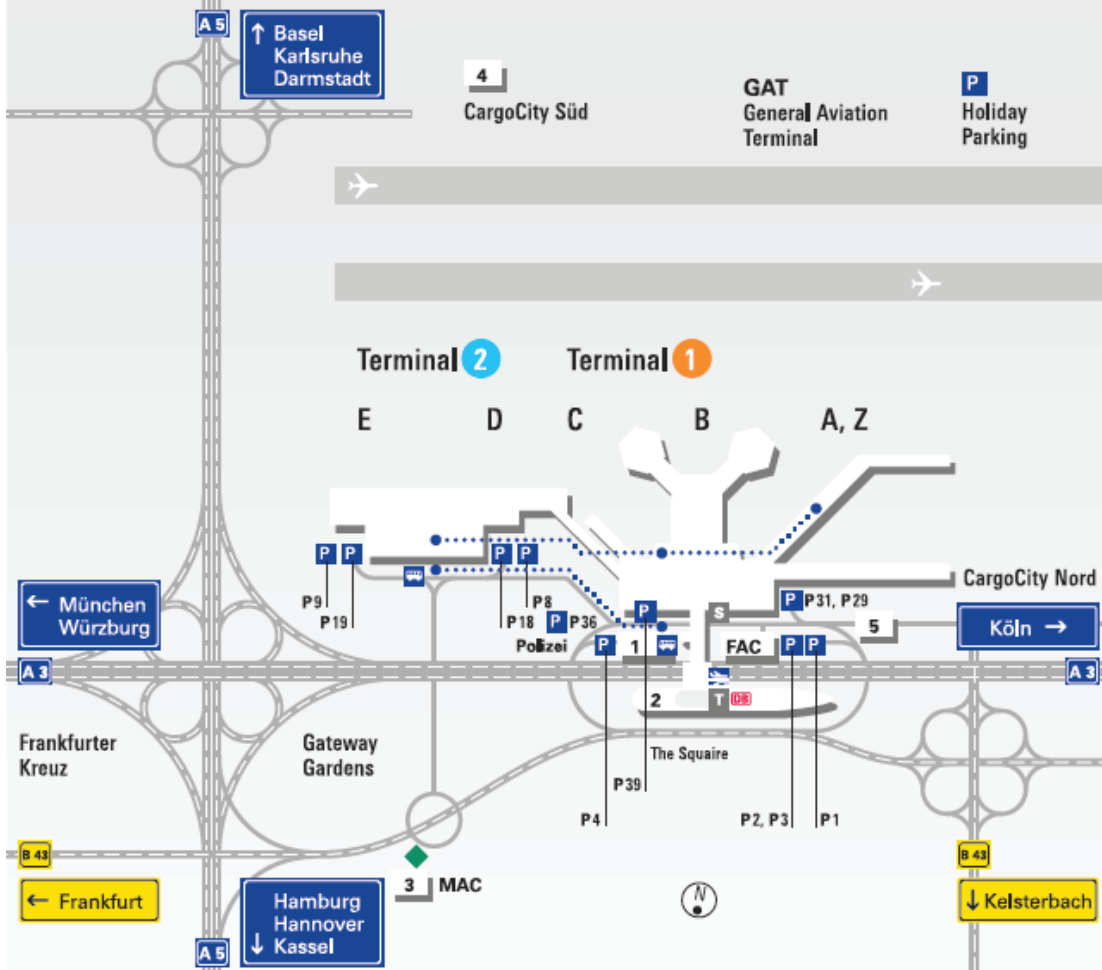

Flughafen Frankfurt Main Frankfurt Airport

A 3 Autobahn Highway	P Parken Parking	FAC Frankfurt Airport Center
B 43 Bundesstraße Federal Route	P1, P2, P3 Parkhaus und Tiefgarage, Terminal 1 Parking Terminal 1	MAC Main Airport Center
Pendelverkehr Shuttle	P4 Frauenparkplätze, Parkplätze für Behinderte, Terminal 1 Special Parking Area for Women, Parking for Disabled, Terminal 1	1 Sheraton Hotel
Busbahnhof Bus terminal	P8, P9 Tiefgarage Terminal 2 Underground parking, Terminal 2	2 Hilton Worldwide Hotels
Regionalbahnhof Regional trains	P8 Parkplätze für Behinderte, Terminal 2 Parking for Disabled, Terminal 2	3 Steigenberger Airporthotel
Fernbahnhof Long-distance trains	P18, P19, P29 Kurzzeit-Parkplatz Short-term parking	4 InterCityHotel Frankfurt Airport
AirRail Terminal	P31, P39 Kurzzeit-Parkplatz Short-term parking	5 Lufthansa First Class Terminal
Tankstelle Filling station	P36 Parkplatz für Busse und überhohe PKW Parking for busses and oversized vehicles	
	P Holiday Urlauberparkplatz Long-term parking